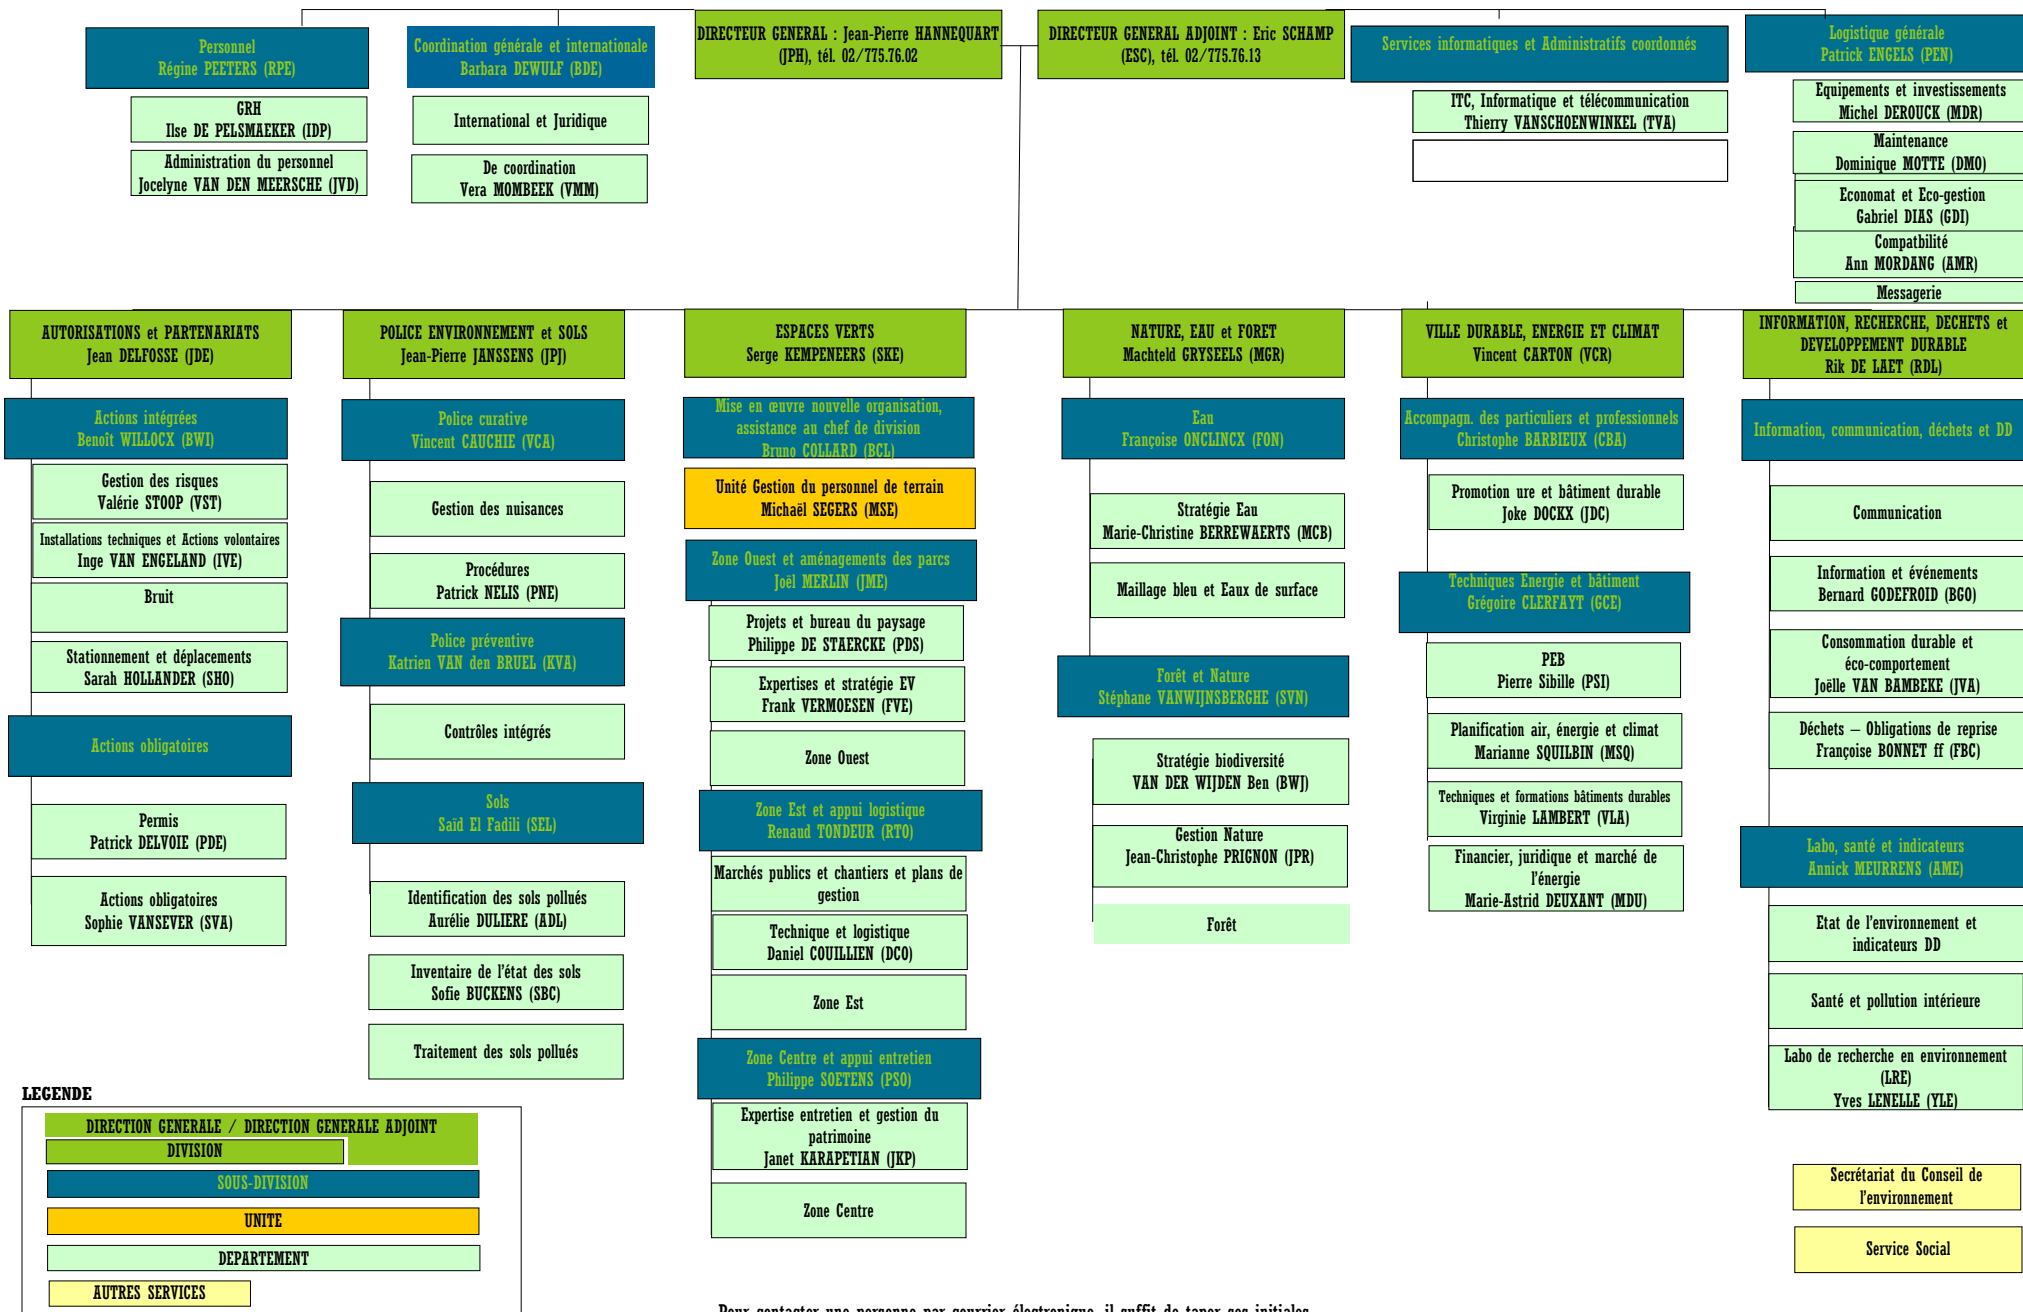

BRUXELLES ENVIRONNEMENT - INSTITUT BRUXELLOIS pour la GESTION de l'ENVIRONNEMENT (IBGE)
Gulledelle 100, B - 1200 Bruxelles - Tél. 02/775.75.11 (centrale) ou 02/775.75.75 (Service Info-Environnement) - Fax 02/775.76.11 - <http://www.ibgebim.be>